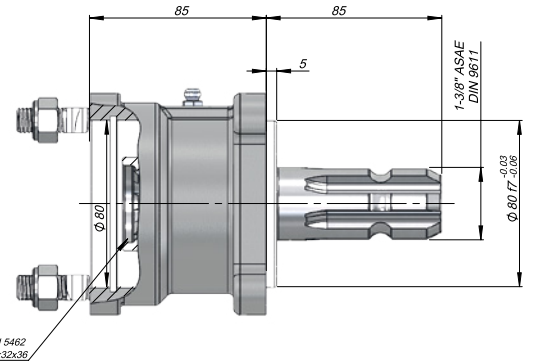

ARA UZATMA | TRC ADAPTER

Kod
Code AKSF3

TEKNİK VERİLER | TECHNICAL DATA

ARA UZATMA UZUN RULMANLI ADAPTER | LONG PITCH LENGTHENING ADAPTER WITH BEARING

Kod
Code AUSF1

TEKNİK VERİLER | TECHNICAL DATA

TRAKTÖR ADAPTÖR | TRACTOR ADAPTER