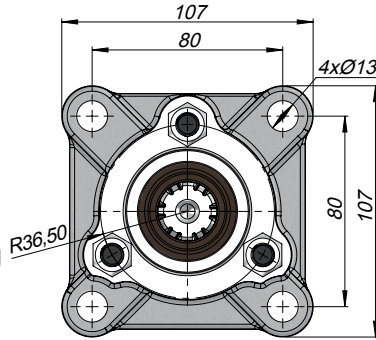

TEKNİK VERİLER | TECHNICAL DATA

3/4 KISA ADAPTÖR | 3/4 SHORT ADAPTER

Kod
Code AK34SF1

TEKNİK VERİLER | TECHNICAL DATA

3/4 KISA ASAE ADAPTÖR | 3/4 SHORT ASAE ADAPTER

Kod
Code AK34SF2

TEKNİK VERİLER | TECHNICAL DATA

3/4 KISA TRC ADAPTÖR | 3/4 SHORT TRC ADAPTER

Kod
Code AK34SF3

TEKNİK VERİLER | TECHNICAL DATA

3/4 KISA FLANSLI ADAPTÖR | 3/4 SHORT FLANGE ADAPTER

Kod
Code AKF34SF1

TEKNİK VERİLER | TECHNICAL DATA

3/4 KISA RULMANLI FLANSLI ADAPTÖR | 3/4 ADAPTER WITH SHORT BEARING AND FLANGE

Kod
Code AKR34SF1

TEKNİK VERİLER | TECHNICAL DATA

3/4 UZUN ADAPTÖR | 3/4 LONG ADPTÖR

Kod
Code AU34SF1

TEKNİK VERİLER | TECHNICAL DATA

3/4 UZUN FLANSLI ADAPTÖR | 3/4 LONG FLANGE ADAPTER

Kod
Code AUF34SF1

TEKNİK VERİLER | TECHNICAL DATA

3/4 UZUN RULMANLI FLANSLI ADAPTÖR | 3/4 ADAPTER WITH LONG BEARING AND FLANGE

Kod
Code AUR34SF1

TEKNİK VERİLER | TECHNICAL DATA

4/3 ADAPTÖR | 4/3 ADAPTER

Kod
Code AU43SF1

TEKNİK VERİLER | TECHNICAL DATA

4/3 ASAE ADAPTÖR | 4/3 ASAE ADAPTER