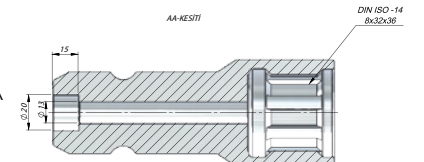

TEKNİK VERİLER | TECHNICAL DATA

TRAKTÖR ADAPTÖR | TRACTOR ADAPTER