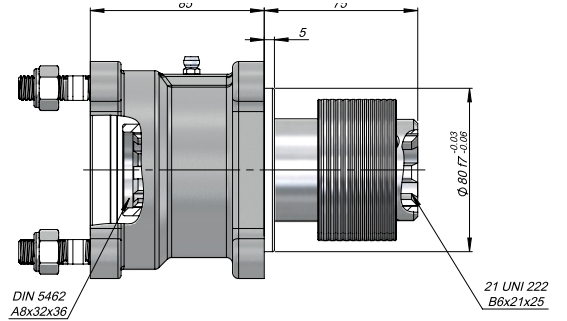

Kod
Code AU43SF2

TEKNİK VERİLER | TECHNICAL DATA

ARA UZATMA | PITCH LENGTHENING

Kod
Code AURSF1

TEKNİK VERİLER | TECHNICAL DATA

KISA ARA UZATMA RULMANLI | PITCH LENGTHENING

Kod
Code AKSF1

TEKNİK VERİLER | TECHNICAL DATA

ARA UZATMA | TRC ADAPTER

Kod
Code AKSF3

TEKNİK VERİLER | TECHNICAL DATA

ARA UZATMA UZUN RULMANLI ADAPTER | LONG PITCH LENGTHENING ADAPTER WITH BEARING

Kod
Code AUSF1

TEKNİK VERİLER | TECHNICAL DATA

TRAKTÖR ADAPTÖR | TRACTOR ADAPTER