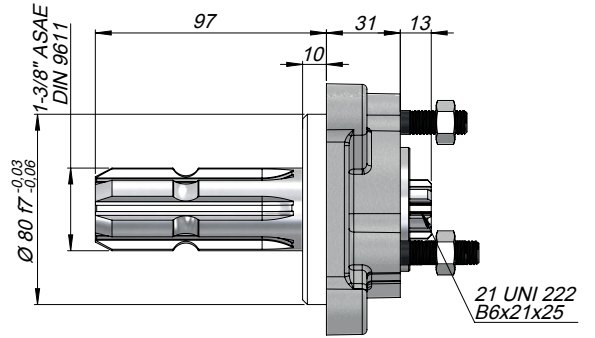

TEKNİK VERİLER | TECHNICAL DATA

3/4 KISA ADAPTÖR | 3/4 SHORT ADAPTER

Kod
Code AK34SF1

TEKNİK VERİLER | TECHNICAL DATA

3/4 KISA ASAE ADAPTÖR | 3/4 SHORT ASAE ADAPTER

Kod
Code AK34SF2

TEKNİK VERİLER | TECHNICAL DATA

3/4 KISA TRC ADAPTÖR | 3/4 SHORT TRC ADAPTER

Kod
Code AK34SF3

TEKNİK VERİLER | TECHNICAL DATA

3/4 KISA FLANSLI ADAPTÖR | 3/4 SHORT FLANGE ADAPTER

Kod
Code AKF34SF1

TEKNİK VERİLER | TECHNICAL DATA

3/4 KISA RULMANLI FLANSLI ADAPTÖR | 3/4 ADAPTER WITH SHORT BEARING AND FLANGE

Kod
Code AKR34SF1

TEKNİK VERİLER | TECHNICAL DATA

3/4 UZUN ADAPTÖR | 3/4 LONG ADPTÖR

Kod
Code AU34SF1

TEKNİK VERİLER | TECHNICAL DATA

3/4 UZUN FLANSLI ADAPTÖR | 3/4 LONG FLANGE ADAPTER

Kod
Code AUF34SF1

TEKNİK VERİLER | TECHNICAL DATA