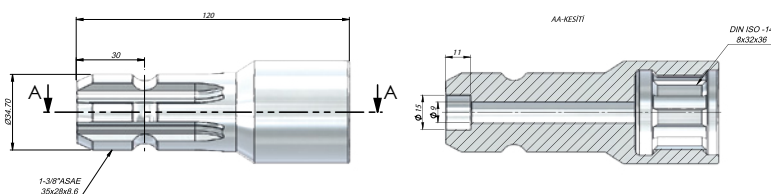

ARA UZATMA| SAE B - ISO ADAPTER

Kod
Code AUB24SF10

TEKNİK VERİLER | TECHNICAL DATA

ARA UZATMA| SAE B - ISO ADAPTER

Kod
Code AUB24SF1

TEKNİK VERİLER | TECHNICAL DATA

ARA UZATMA| ISO - ASAE ADAPTER

Kod
Code ASF28