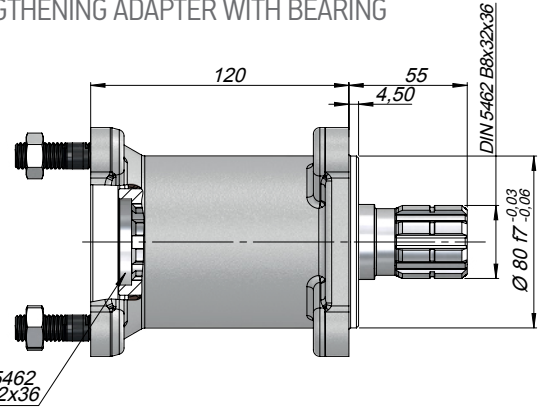

Kod
Code AU43SF2

TEKNİK VERİLER | TECHNICAL DATA

ARA UZATMA | PITCH LENGTHENING

Kod
Code AURSF1

TEKNİK VERİLER | TECHNICAL DATA

KISA ARA UZATMA RULMANLI | PITCH LENGTHENING

Kod
Code AKSF1

TEKNİK VERİLER | TECHNICAL DATA

ARA UZATMA | TRC ADAPTER

Kod
Code AKSF3

TEKNİK VERİLER | TECHNICAL DATA

ARA UZATMA UZUN RULMANLI ADAPTER | LONG PITCH LENGTHENING ADAPTER WITH BEARING

Kod
Code AUSF1

TEKNİK VERİLER | TECHNICAL DATA

TRAKTÖR ADAPTÖR | TRACTOR ADAPTER