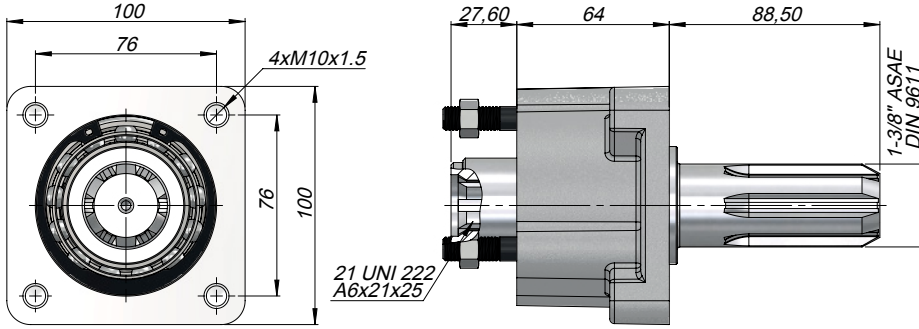

3/4 UZUN RULMANLI FLANSLI ADAPTÖR | 3/4 ADAPTER WITH LONG BEARING AND FLANGE

Kod
Code AUR34SF1

TEKNİK VERİLER | TECHNICAL DATA

4/3 ADAPTÖR | 4/3 ADAPTER

Kod
Code AU43SF1

TEKNİK VERİLER | TECHNICAL DATA

4/3 ASAE ADAPTÖR | 4/3 ASAE ADAPTER