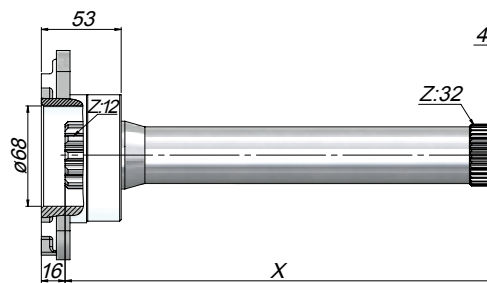

**ТЕХНИЧЕСКИЕ ДАННЫЕ**

Код	Модель Коробки Передат
CSVLS32213	VT 2400 New VT 2415 Euro SR 1400-SR 1700 SR 2000-SRO 2000 FH 16-FH 12-VT

Код	Модель Коробки Передат	X
CSVLS32249	Volvo Vt 2400 New Volvo Vt 2415 Euro	249
CSVLS32285	Volvo Vt 2014+Retarder Voith	285