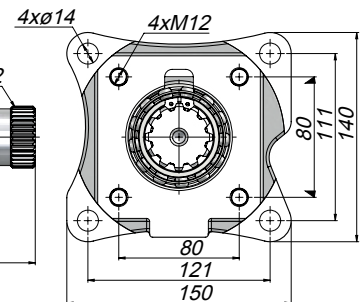

**ТЕХНИЧЕСКИЕ ДАННЫЕ**

Код	Модель Коробки Передат
CSVLS32213	VT 2400 New VT 2415 Euro SR 1400-SR 1700 SR 2000-SRO 2000 FH 16-FH 12-VT

Код	Модель Коробки Передат	X
CSVLS32249	Volvo Vt 2400 New Volvo Vt 2415 Euro	249
CSVLS32285	Volvo Vt 2014+Retarder Voith	285