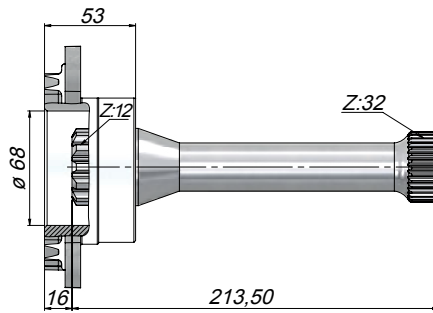

**ТЕХНИЧЕСКИЕ ДАННЫЕ**

Код	Модель Коробки Передат
CSVLS32213	VT 2400 New VT 2415 Euro SR 1400-SR 1700 SR 2000-SRO 2000 FH 16-FH 12-VT

Код	Модель Коробки Передат	X
CSVLS32249	Volvo Vt 2400 New Volvo Vt 2415 Euro	249
CSVLS32285	Volvo Vt 2014+Retarder Voith	285