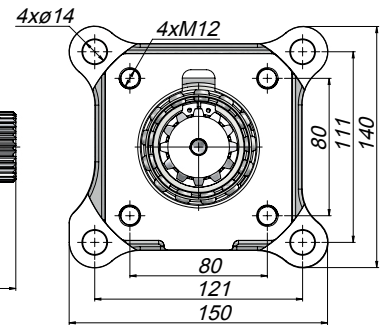

**ТЕХНИЧЕСКИЕ ДАННЫЕ**

Код	Модель Коробки Передат
CSVLS32213	VT 2400 New VT 2415 Euro SR 1400-SR 1700 SR 2000-SRO 2000 FH 16-FH 12-VT

Код	Модель Коробки Передат	X
CSVLS32249	Volvo Vt 2400 New Volvo Vt 2415 Euro	249
CSVLS32285	Volvo Vt 2014+Retarder Voith	285