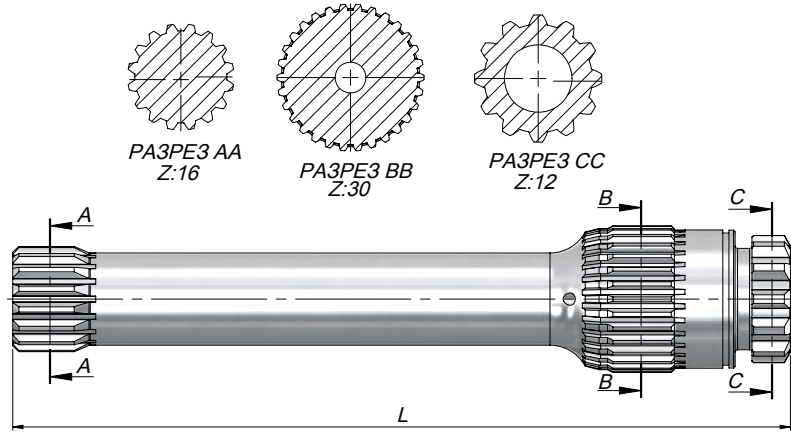

Код	Модель Коробки
CSVL3212213	VOLVO F12-F16