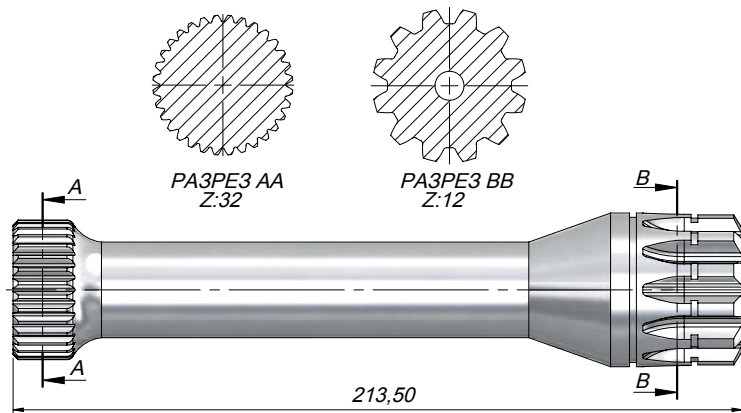

Код	Модель Коробки Передач	L	Z
CS912287	ZF-9 S 109 / 12.92-1.0	287	12
	ZF-16 S 109/13.30-1.0		
	ZF-9 S 109/12.91-1.0		
	ZF-16 S 109/13.31-1.0		
CS917287	ZF-9 S 109/10.25-0.74	247,5	17
	ZF-16 S 109/11.86-0.85		
	ZF-16 S 109/13.53-0.86		
CS916247	ZF-9 S 75/13.16-1.0	247,5	16

ТЕХНИЧЕСКИЕ ДАННЫЕ

Код	Модель Коробки	L
CSMC1612243	Mercedes	243
CSMC1612253K	Mercedes Kamali	253
CSAX1612253	Mercedes G125-G260 AXOR	253
CSAC1612275	Mercedes G125-G260 Retarder Voith ACTROS	275,5

Код	Модель Коробки
CSVL3212213	VOLVO F12-F16