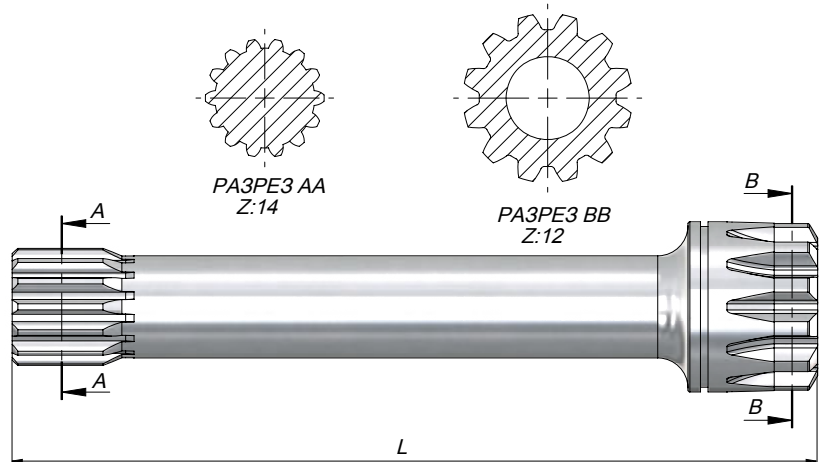

Код	Модель Коробки Передач	L
CS16S130195	ZF-16 S 130	195
CS16S130200	ZF-16 S 130	200
CS16S130213	ZF-16 S 160.....221	213,5
CS16S130217	ZF-16 S 130	217
CS16S150238	ZF-16 S 150	238
CS16S220257	ZF-16 S 220	257
CS16S160288	ZF-16 S 160 A	288

Код	Модель Коробки Передач	L
CS16S151200	ZF-16 S 151	200
CS16S151213	ZF-16 S 151	213
CS16S151215	ZF-16 S 151	215
CS16S151226	ZF-16 S 151	226
CS16S220249	ZF-16 AS 2200	249
CS16S151253	ZF-16 S 151.....221	253
CS16S180272	ZF-16 AS 1800-2200	272,5
CS16S251288	ZF-16 S 251	288,5

Код	Модель Коробки Передач	L	Z
CS912287	ZF-9 S 109 / 12.92-1.0	287	12
	ZF-16 S 109/13.30-1.0		
	ZF-9 S 109/12.91-1.0		
	ZF-16 S 109/13.31-1.0		
CS917287	ZF-9 S 109/10.25-0.74	247,5	17
	ZF-16 S 109/11.86-0.85		
	ZF-16 S 109/13.53-0.86		
CS916247	ZF-9 S 75/13.16-1.0	247,5	16