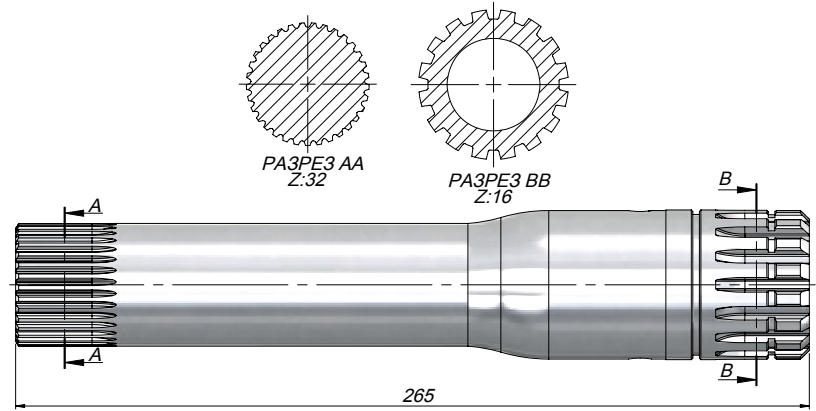

Код	Модель Коробки
CSVL3212285	VOLVO F12-F16