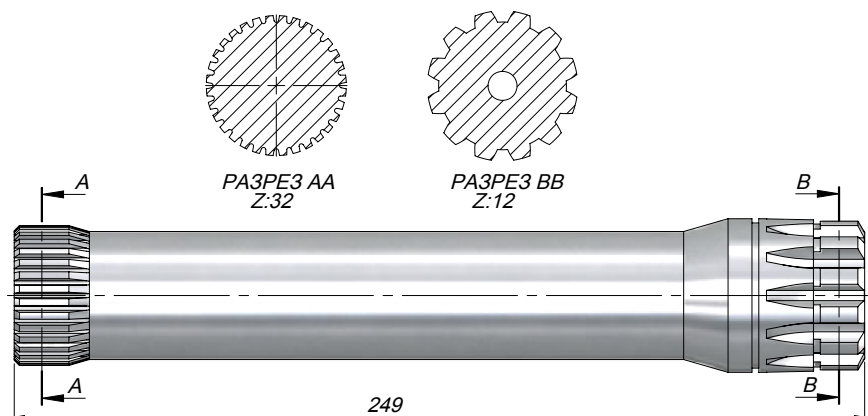

ТЕХНИЧЕСКИЕ ДАННЫЕ

Код	Модель Коробки	L
CSMC1612243	Mercedes	243
CSMC1612253K	Mercedes Kamali	253
CSAX1612253	Mercedes G125-G260 AXOR	253
CSAC1612275	Mercedes G125-G260 Retarder Voith ACTROS	275,5

Код	Модель Коробки
CSVL3212213	VOLVO F12-F16

Код	Модель Коробки
CSVL3212249	Volvo-FH-12 Volvo FH-16