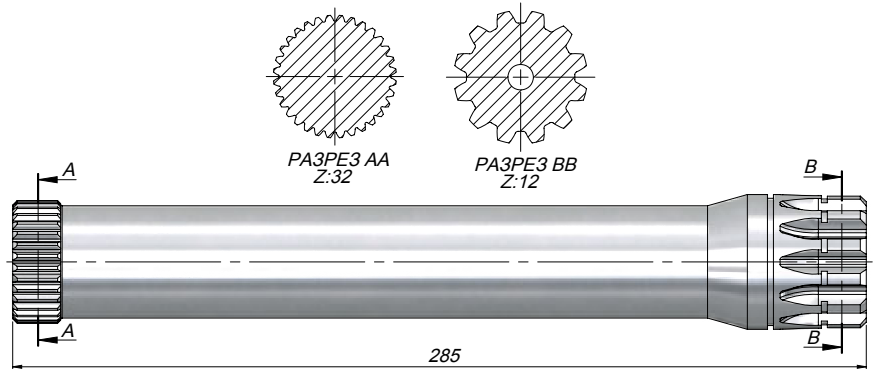

Код	Модель Коробки
CSVL3212249	Volvo-FH-12 Volvo FH-16

Код	Модель Коробки
CSVL3216265	VOLVO F7-F12 F88-F89 N-10.27

Код	Модель Коробки
CSVL3212285	VOLVO F12-F16

Код	Модель Коробки	L
CSHW223	HW-18710 HW-18710-T	223
CSHW286	HW-20716 HW-1910	286