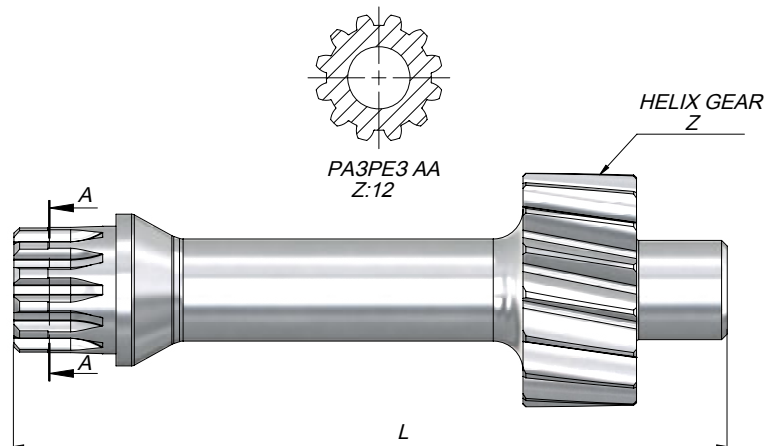

Код	Модель Коробки Передач	L
CS16S130195	ZF-16 S 130	195
CS16S130200	ZF-16 S 130	200
CS16S130213	ZF-16 S 160.....221	213,5
CS16S130217	ZF-16 S 130	217
CS16S150238	ZF-16 S 150	238
CS16S220257	ZF-16 S 220	257
CS16S160288	ZF-16 S 160 A	288

Код	Модель Коробки Передач	L
CS16S151200	ZF-16 S 151	200
CS16S151213	ZF-16 S 151	213
CS16S151215	ZF-16 S 151	215
CS16S151226	ZF-16 S 151	226
CS16S220249	ZF-16 AS 2200	249
CS16S151253	ZF-16 S 151.....221	253
CS16S180272	ZF-16 AS 1800-2200	272,5
CS16S251288	ZF-16 S 251	288,5

Код	Модель Коробки Передач	L	Z
CS912287	ZF-9 S 109 / 12.92-1.0	287	12
	ZF-16 S 109/13.30-1.0		
	ZF-9 S 109/12.91-1.0		
	ZF-16 S 109/13.31-1.0		
CS917287	ZF-9 S 109/10.25-0.74	247,5	17
	ZF-16 S 109/11.86-0.85		
	ZF-16 S 109/13.53-0.86		
CS916247	ZF-9 S 75/13.16-1.0	247,5	16