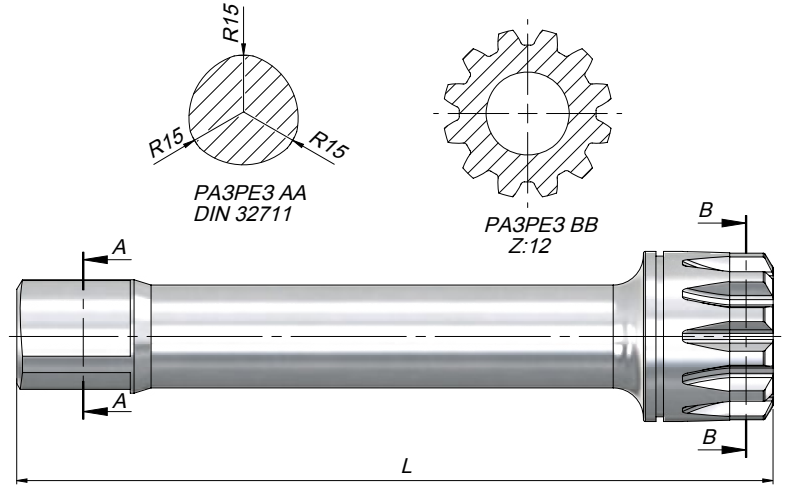

Код	Модель Коробки Передач	L
CS16S130195	ZF-16 S 130	195
CS16S130200	ZF-16 S 130	200
CS16S130213	ZF-16 S 160.....221	213,5
CS16S130217	ZF-16 S 130	217
CS16S150238	ZF-16 S 150	238
CS16S220257	ZF-16 S 220	257
CS16S160288	ZF-16 S 160 A	288

Код	Модель Коробки Передач	L
CS16S151200	ZF-16 S 151	200
CS16S151213	ZF-16 S 151	213
CS16S151215	ZF-16 S 151	215
CS16S151226	ZF-16 S 151	226
CS16S220249	ZF-16 AS 2200	249
CS16S151253	ZF-16 S 151.....221	253
CS16S180272	ZF-16 AS 1800-2200	272,5
CS16S251288	ZF-16 S 251	288,5

Код	Модель Коробки Передач	L	Z
CS912287	ZF-9 S 109 / 12.92-1.0	287	12
	ZF-16 S 109/13.30-1.0		
	ZF-9 S 109/12.91-1.0		
	ZF-16 S 109/13.31-1.0		
CS917287	ZF-9 S 109/10.25-0.74	247,5	17
	ZF-16 S 109/11.86-0.85		
	ZF-16 S 109/13.53-0.86		
CS916247	ZF-9 S 75/13.16-1.0	247,5	16

ТЕХНИЧЕСКИЕ ДАННЫЕ

Код	Модель Коробки	L
CSMC1612243	Mercedes	243
CSMC1612253K	Mercedes Kamali	253
CSAX1612253	Mercedes G125-G260 AXOR	253
CSAC1612275	Mercedes G125-G260 Retarder Voith ACTROS	275,5

Код	Модель Коробки
CSVL3212213	VOLVO F12-F16