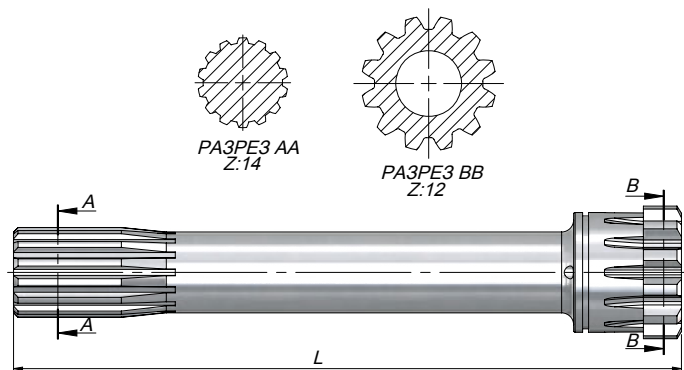

Код	Модель Коробки
CSVL3212249	Volvo-FH-12 Volvo FH-16

Код	Модель Коробки
CSVL3216265	VOLVO F7-F12 F88-F89 N-10.27

Код	Модель Коробки
CSVL3212285	VOLVO F12-F16

Код	Модель Коробки	L
CSHW223	HW-18710 HW-18710-T	223
CSHW286	HW-20716 HW-1910	286