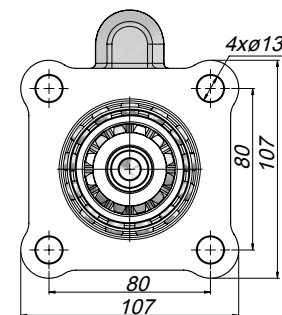

**ТЕХНИЧЕСКИЕ ДАННЫЕ**

Код	Модель Коробки Передач	X
CSRTSR195	ZF-16 S 130	195
CSRTSR200	ZF-16 S 130	200
CSRTSR213	ZF-16 S 160....221	213,5
CSRTSR217	ZF-16 S 130	217
CSRTSR238	ZF-16 S 150	238
CSRTSR257	ZF-16 S 220	257
CSRTSR288	ZF-16 S 160 A	288