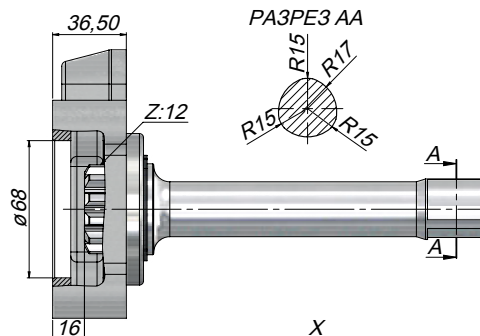

**ТЕХНИЧЕСКИЕ ДАННЫЕ**

Код	Модель Коробки Передач	X
CSRTSR195	ZF-16 S 130	195
CSRTSR200	ZF-16 S 130	200
CSRTSR213	ZF-16 S 160....221	213,5
CSRTSR217	ZF-16 S 130	217
CSRTSR238	ZF-16 S 150	238
CSRTSR257	ZF-16 S 220	257
CSRTSR288	ZF-16 S 160 A	288