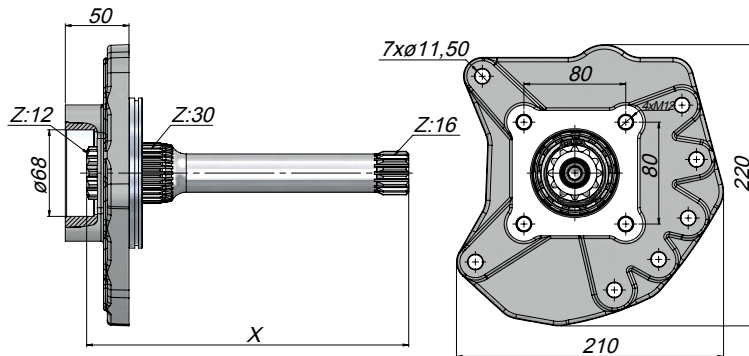

## ТЕХНИЧЕСКИЕ ДАННЫЕ

Код	Модель Коробки Передач	X
CSAXS16253	Mercedes G125-G260 AXOR	253
CSACS16275	Mercedes G125-G210 Reterdar Voith ACTROS	275,5