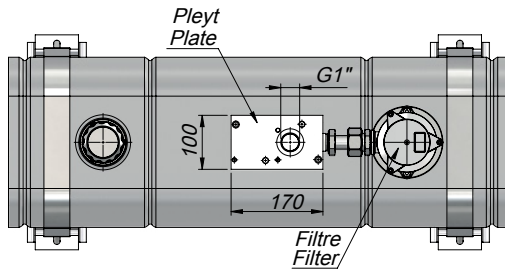

Havalandırma Tapası
Breather Plug

| Kod Code | Hacim Volume (Lt) | A |
|-----------|-------------------|------|
| TRMRF1001 | 100 | 650 |
| TRMRF1201 | 120 | 745 |
| TRMRF1501 | 150 | 925 |
| TRMRF1801 | 180 | 1090 |
| TRMRF2001 | 200 | 1200 |