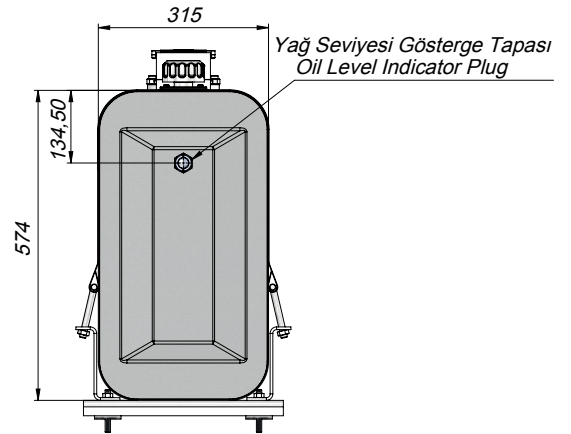

Havalandırma Tapası
Breather Plug

| Kod Code | Hacim Volume (Lt) | A |
|-----------|-------------------|------|
| TRMRF1001 | 100 | 650 |
| TRMRF1201 | 120 | 745 |
| TRMRF1501 | 150 | 925 |
| TRMRF1801 | 180 | 1090 |
| TRMRF2001 | 200 | 1200 |