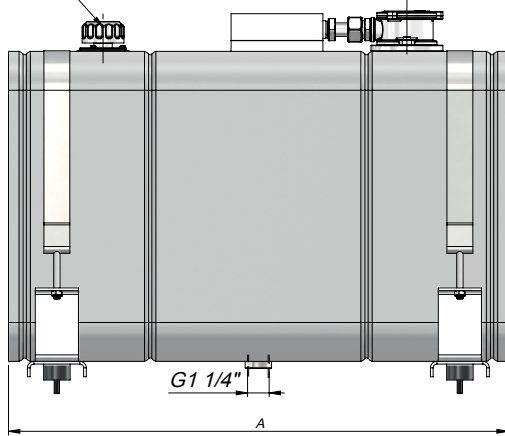

Havalandırma Tapası
Breather Plug

| Kod Code | Hacim Volume (Lt) | A |
|-----------|-------------------|------|
| TRMRF1001 | 100 | 650 |
| TRMRF1201 | 120 | 745 |
| TRMRF1501 | 150 | 925 |
| TRMRF1801 | 180 | 1090 |
| TRMRF2001 | 200 | 1200 |