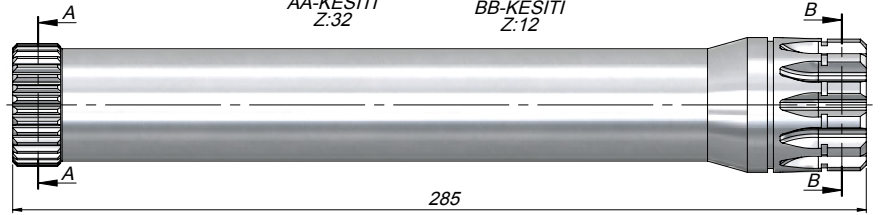

Kod Code	Şanzuman Modeli Gear Box Model	L
CSHW223	HW-18710 HW-18710-T	223
CSHW286	HW-20716 HW-1910	286