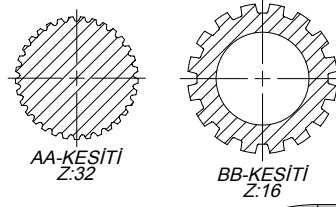

Kod Code	Şanzuman Modeli Gear Box Model
CSVL3212213	VOLVO F12-F16

Kod Code	Şanzuman Modeli Gear Box Model
CSVL3212249	Volvo-FH-12 Volvo FH-16

TEKNİK VERİLER | TECHNICAL DATA

Kod Code	Şanzuman Modeli Gear Box Model
CSVL3216265	VOLVO F7-F12 F88-F89 N-10.27