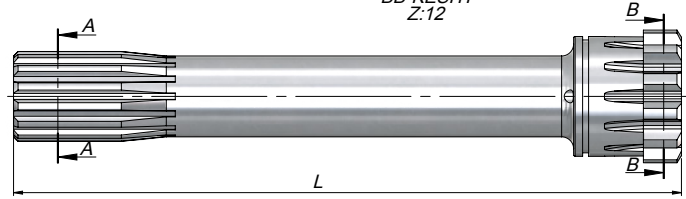

TEKNİK VERİLER | TECHNICAL DATA

Kod Code	Şanzuman Modeli Gear Box Model
CSVL3216265	VOLVO F7-F12 F88-F89 N-10.27

Kod Code	Şanzuman Modeli Gear Box Model
CSVL3212285	VOLVO F12-F16

Kod Code	Şanzuman Modeli Gear Box Model	L
CSHW223	HW-18710 HW-18710-T	223
CSHW286	HW-20716 HW-1910	286

Kod Code	Şanzuman Modeli Gear Box Model
CSZF1712165	ZF-110

POWER TAKE
OFFS