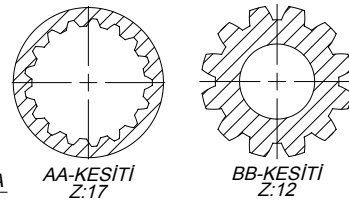

POWER TAKE
OFFS