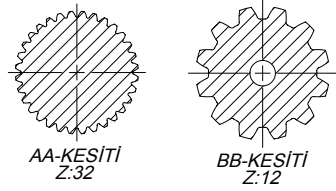

Kod Code	Şanzuman Modeli Gear Box Model	L
CSHW223	HW-18710 HW-18710-T	223
CSHW286	HW-20716 HW-1910	286