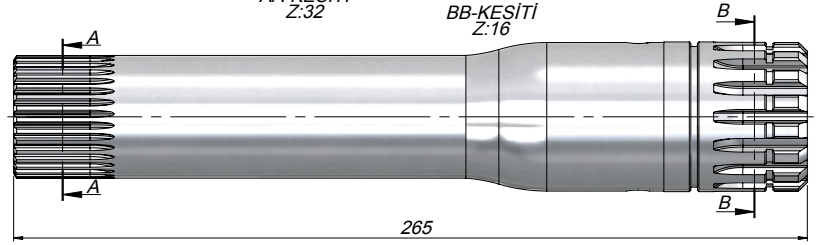

Kod Code	Şanzuman Modeli Gear Box Model
CSVL3212213	VOLVO F12-F16

Kod Code	Şanzuman Modeli Gear Box Model
CSVL3212249	Volvo-FH-12 Volvo FH-16

TEKNİK VERİLER | TECHNICAL DATA

Kod Code	Şanzuman Modeli Gear Box Model
CSVL3216265	VOLVO F7-F12 F88-F89 N-10.27