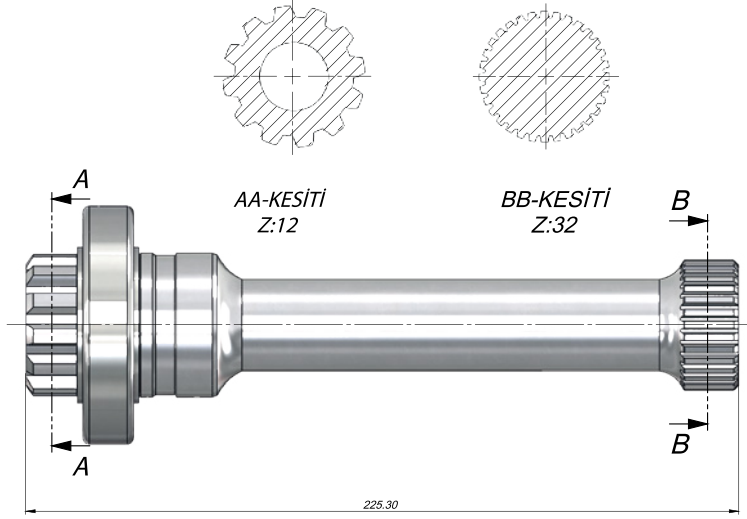

Kod Code	Şanzuman Modeli Gear Box Model
CSVL3212285	VOLVO F12-F16

Kod Code	Şanzuman Modeli Gear Box Model	L
CSHW223	HW-18710 HW-18710-T	223
CSHW286	HW-20716 HW-1910	286

Kod Code	Şanzuman Modeli Gear Box Model
CSZF1712165	ZF-110

POWER TAKE
OFFS

Kod Code	Şanzuman Modeli Gear Box Model
CSVLVAT2412C225	VOLVO 2412C...AT03112C

POWER TAKE
OFFS

Kod Code	Şanzuman Modeli Gear Box Model	Uzunluk Length
CSMCG131249	G 131...G 330	249
CSMCG131275	G 131... 330 + RETARDER	275
CSMCG281266	G 281-12 POWERSHIFT 3	266
CSMCG281294	G 281-12 POWERSHIFT 3 AQUATARDER	266