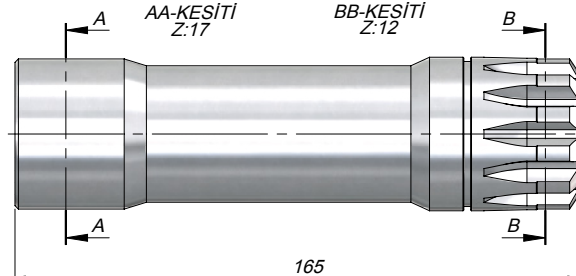

Kod Code	Şanzuman Modeli Gear Box Model
CSZF1712165	ZF-110