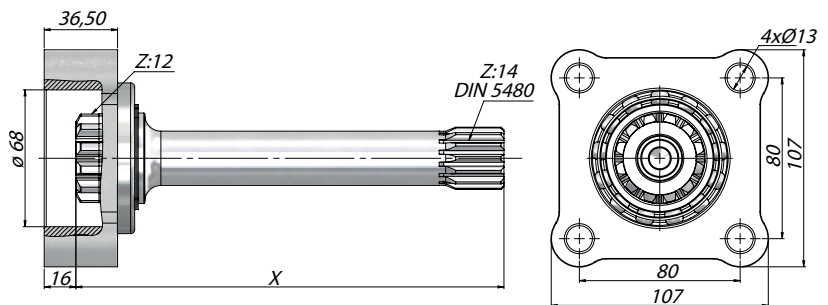

**ТЕХНИЧЕСКИЕ ДАННЫЕ**

Код	Модель Коробки Передач	X
CSMNSR195	ZF-16 S 130	195
CSMNSR200	ZF-16 S 130	200
CSMNSR213	ZF-16 S 160.....221	213,5
CSMNSR217	ZF-16 S 130	217
CSMNSR238	ZF-16 S 150	238
CSMNSR257	ZF-16 S 220	257
CSMNSR288	ZF-16 S 160 A	288

Код	Модель Коробки Передач	X
CSMNS14200	ZF-16 S 151	200
CSMNS14213	ZF-16 S 151	213
CSMNS14215	ZF-16 S 151	215
CSMNS14226	ZF-16 S 151	226
CSMNS14249	ZF-16 AS 2200	249
CSMNS14253	ZF-16 S 151.....221	253
CSMNS14272	ZF-16 AS 1800-2200	272,5
CSMNS14288	ZF-16 S 251	288,5