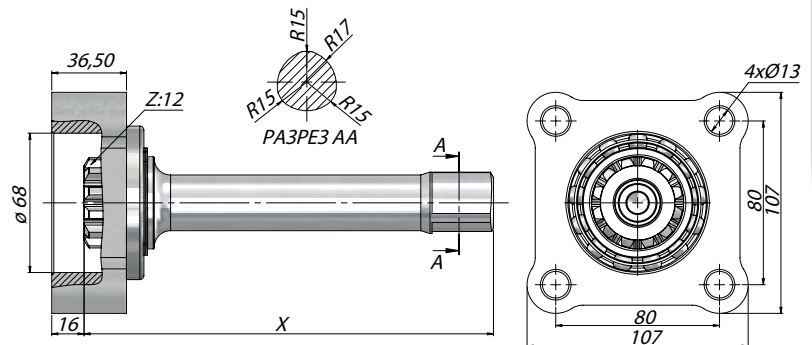

**ТЕХНИЧЕСКИЕ ДАННЫЕ**

Код	Модель Коробки Передач	X
CSMNSR195	ZF-16 S 130	195
CSMNSR200	ZF-16 S 130	200
CSMNSR213	ZF-16 S 160.....221	213,5
CSMNSR217	ZF-16 S 130	217
CSMNSR238	ZF-16 S 150	238
CSMNSR257	ZF-16 S 220	257
CSMNSR288	ZF-16 S 160 A	288

Код	Модель Коробки Передач	X
CSMNS14200	ZF-16 S 151	200
CSMNS14213	ZF-16 S 151	213
CSMNS14215	ZF-16 S 151	215
CSMNS14226	ZF-16 S 151	226
CSMNS14249	ZF-16 AS 2200	249
CSMNS14253	ZF-16 S 151.....221	253
CSMNS14272	ZF-16 AS 1800-2200	272,5
CSMNS14288	ZF-16 S 251	288,5