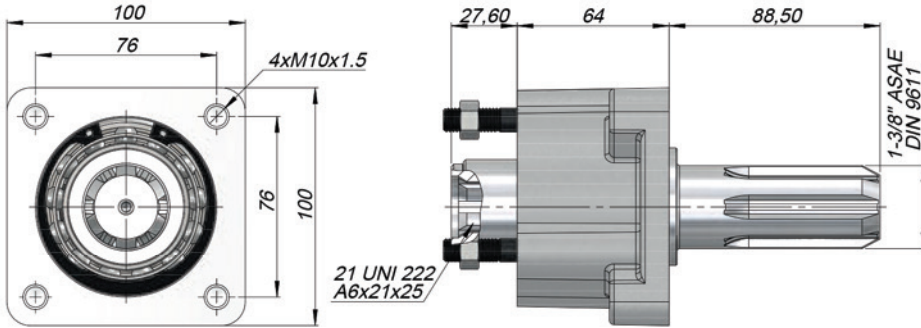

TEKNİK VERİLER | TECHNICAL DATA

4/3 ASAE ADAPTÖR | 4/3 ASAE ADAPTER

Kod
Code AU43SF2

TEKNİK VERİLER | TECHNICAL DATA

4/3 ADAPTÖR | 4/3 ADAPTER

Kod
Code AU43SF1